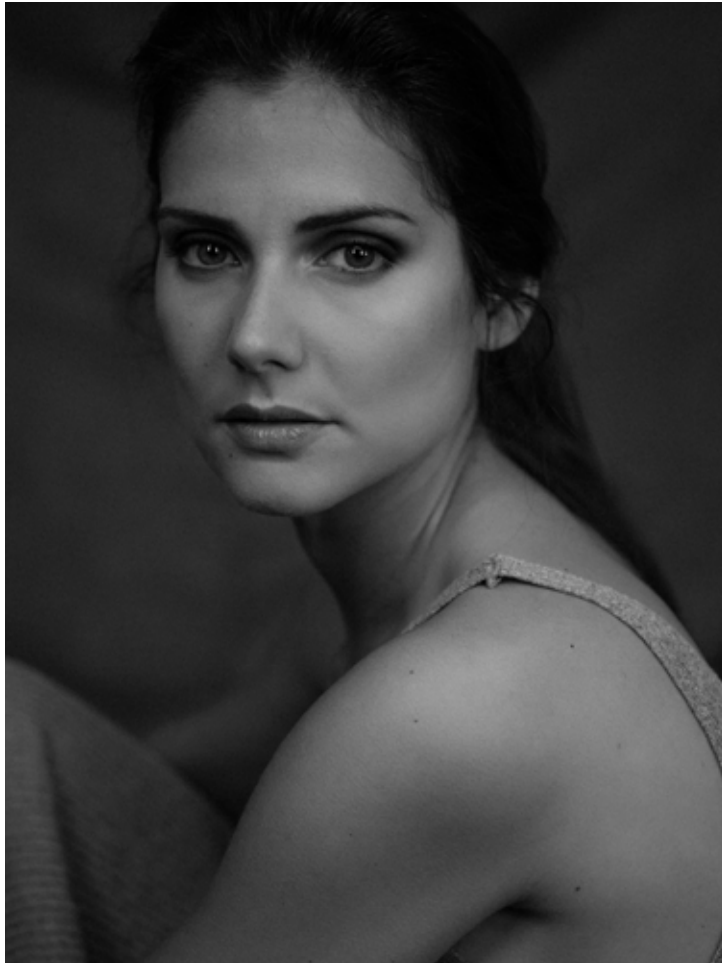

# CATARINA

1.78 altura  
90 busto  
66 cintura  
96 anca  
36 confeção  
40 sapatos  
castanho cabelo  
avelã olhos

@elite\_lisbon  
elitelisbon.com

elite  
CATARINA DA SILVA