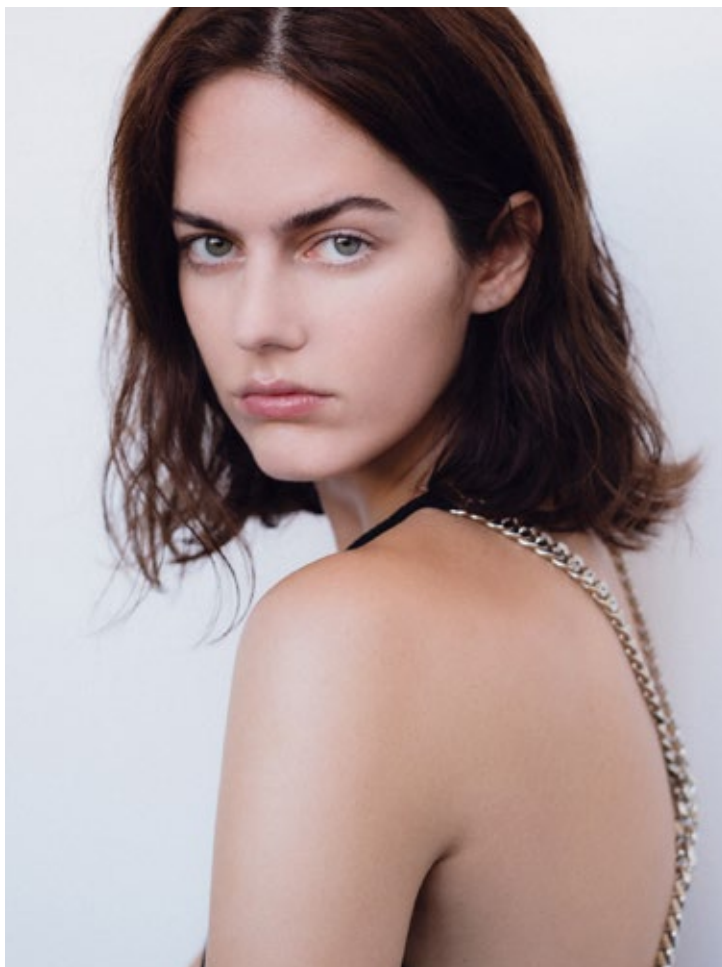

elite
L I S B O N

ANA BUREA

@anaburea

1.79 altura
81 busto
57 cintura
87 anca
34 confeção
37 sapatos
castanho cabelo
verdes olhos

@elite_lisbon
elitelisbon.com

elite

ANA BUREA