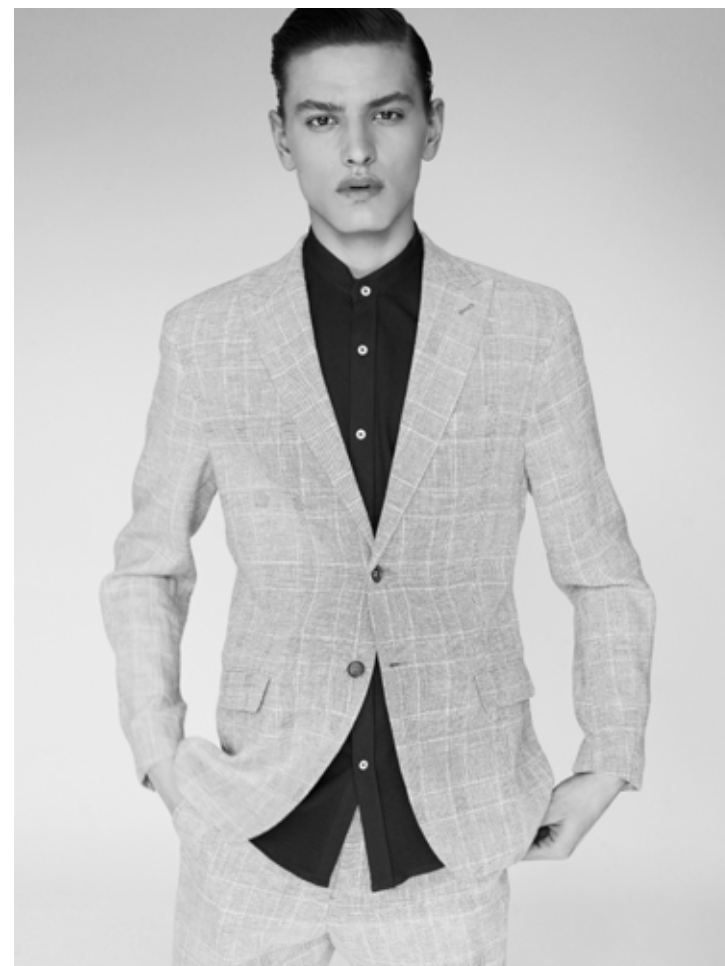

PAWEL

@pawe_smyk

1.88 altura
90 peito
73 cintura
93 anca
48 casaco
44 sapatos
castanho cabelo
castanhos olhos

elite

PAWEL