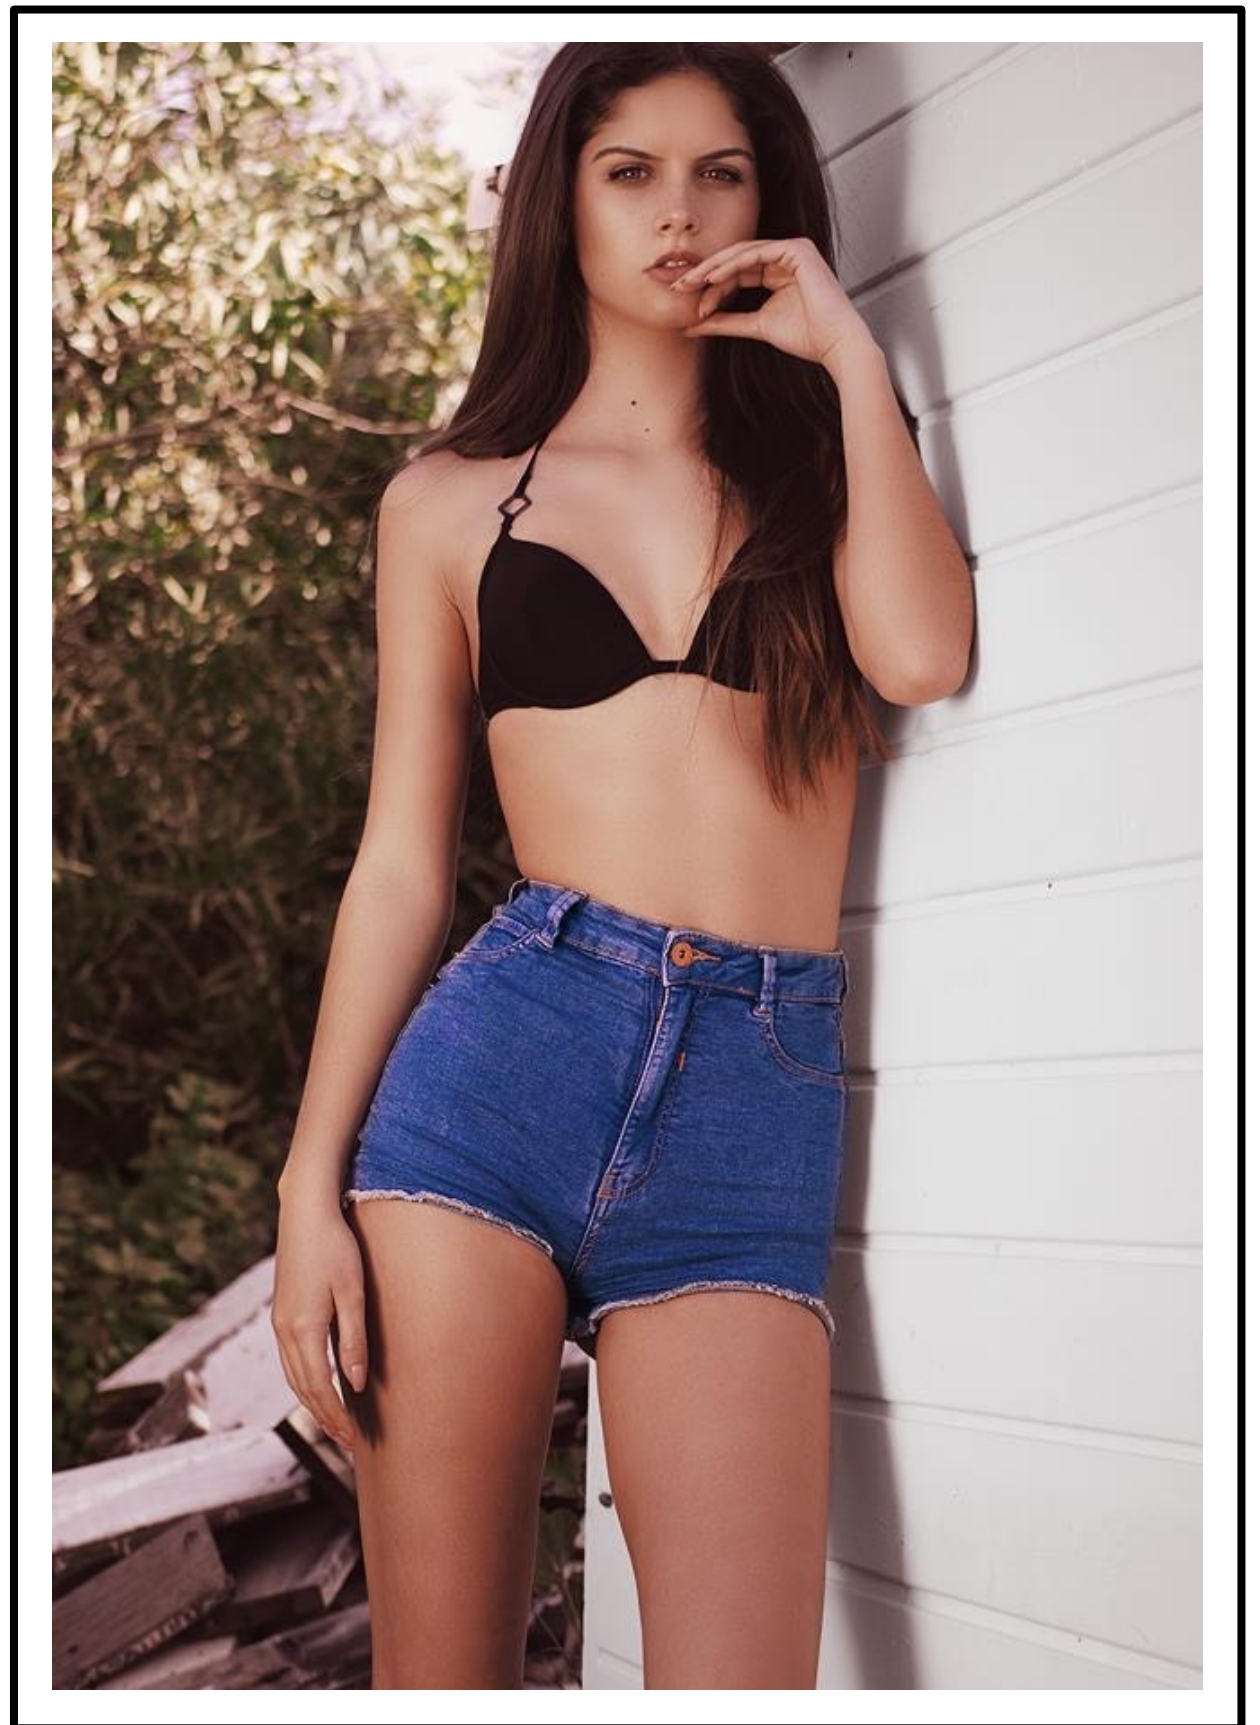

Inês RIBEIRO

Altura: 1.68 // Confecção: 34
Sapatos: 37 // Cabelo: Castanho // Olhos: Castanhos

elite
L I S B O N