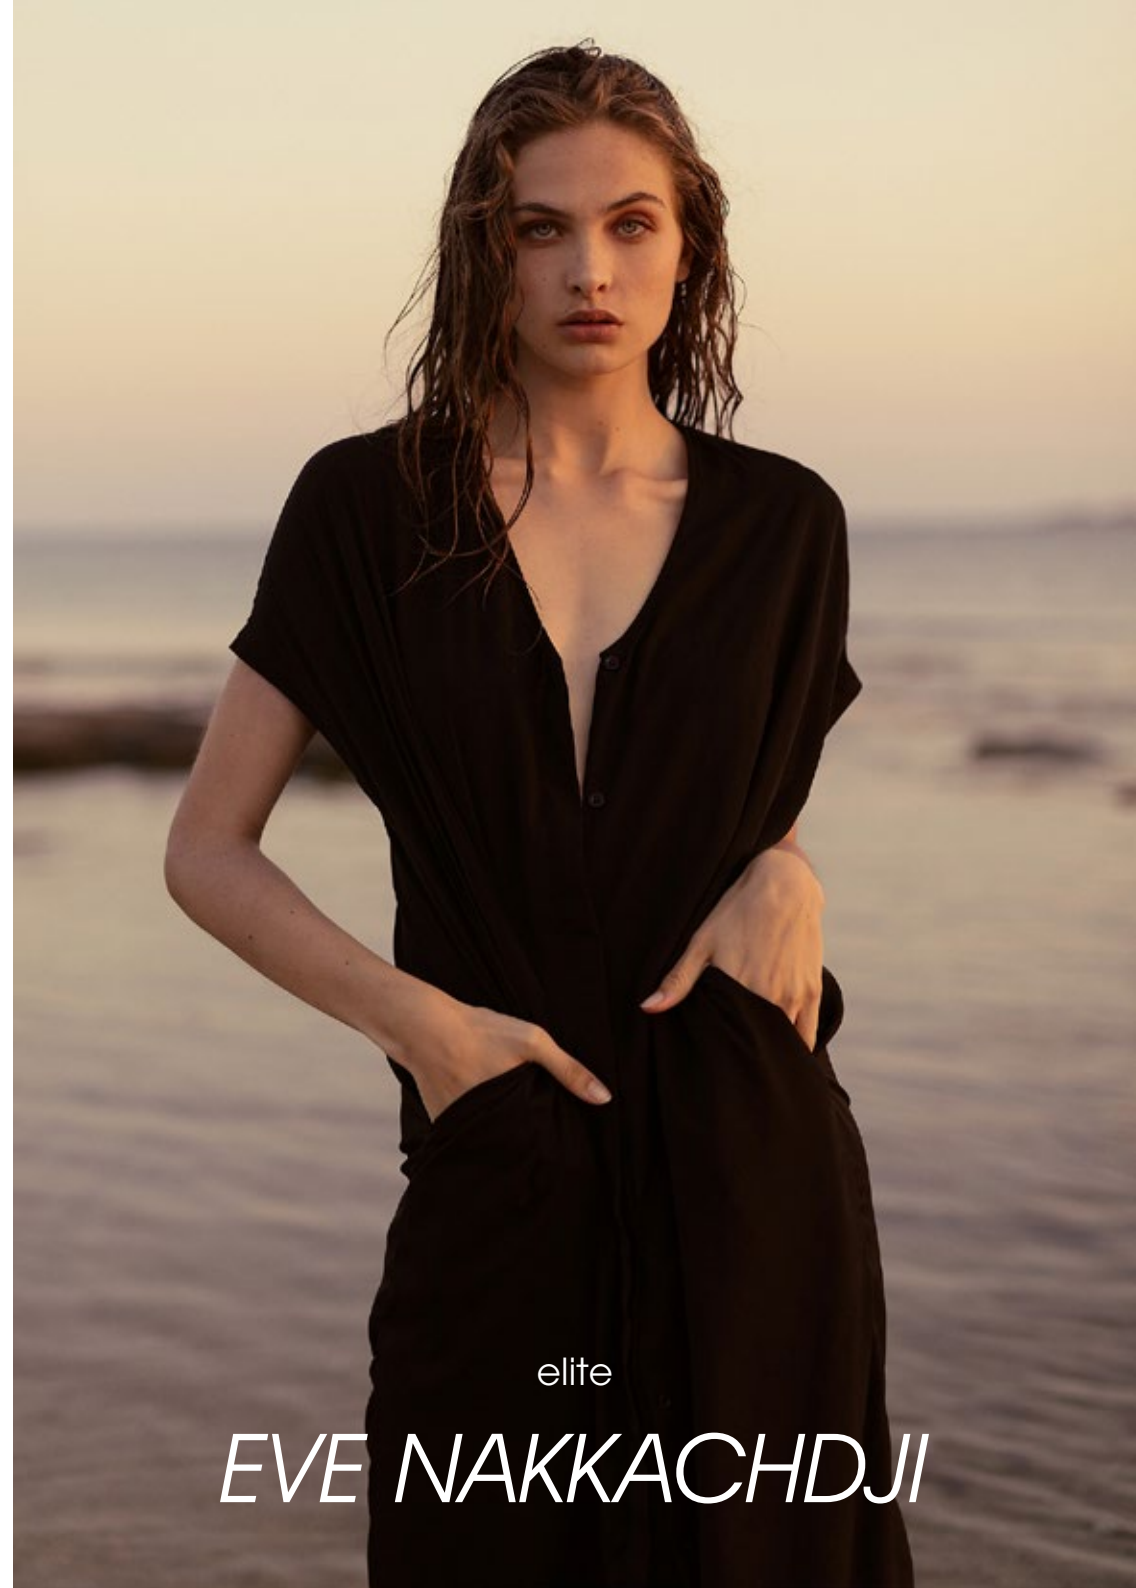

elite
L I S B O N

EVE

@eve.nakkachdji

@elite_lisbon
elitelisbon.com

1.80 *altura*
88 *busto*
63 *cintura*
93 *anca*
36 *confeção*
40 *sapatos*
castanho *cabelo*
azuis *olhos*

elite

EVE NAKKACHDJI