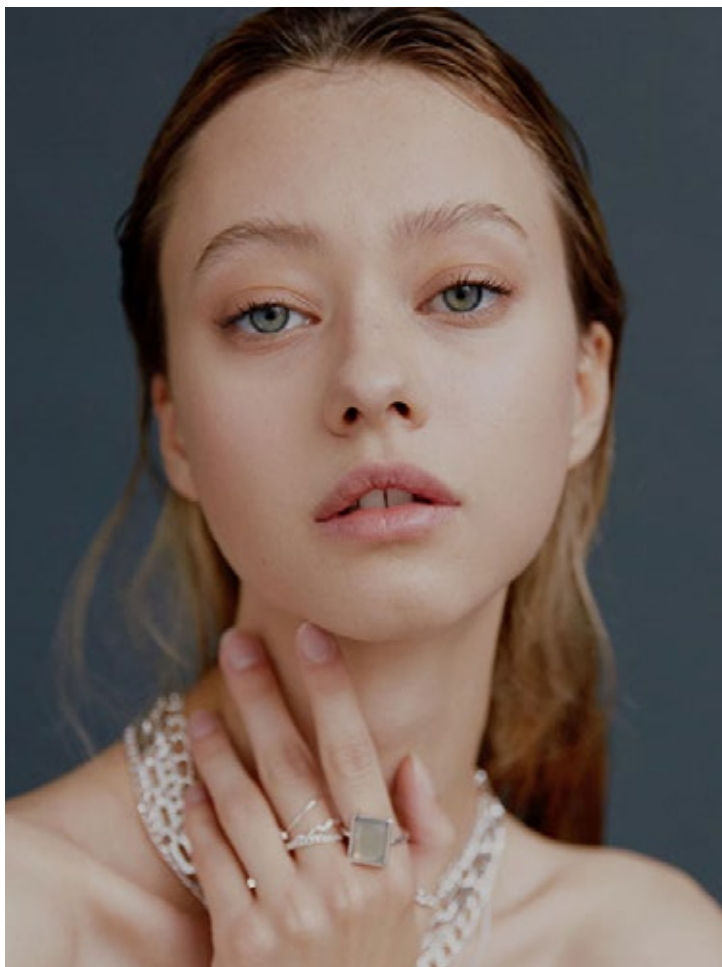

# JULIA P

@julia\_pratt

1.77 altura  
84 busto  
59 cintura  
88 anca  
34 confeção  
39 sapatos  
loiro cabelo  
azuis olhos

@elite\_lisbon  
elitelisbon.com

elite

JULIA PRATT